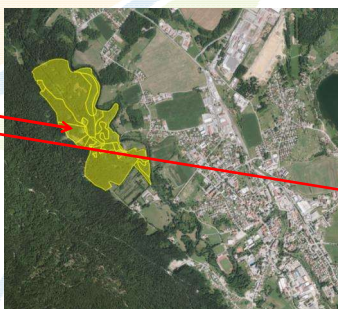

C: Vloge gozda – socialne funkcije

1. Drevo slojev
2. Prostorke enote
   - Priraz gozdov
   - Vloge gozda
     - Conacija gozdnega prostora
       - Brez rabe
       - Samo pešhoja
       - Jahanje in vožnja s kolesi po označenih vlat
       - Druqa območja
     - Ekološke funkcije gozdov 1. stopnje
       - Funkcija varovanja gozdnih zemljišč in sestojev
       - Hidrološka funkcija
       - Funkcija ohranjanja biotske raznovrstnosti
       - Klimatska funkcija
     - Socialne funkcije gozdov 1. stopnje
       - Zaščitna funkcija
       - Higiensko - zdravstvena funkcija
       - Obrambna funkcija
       - Rekreacijska funkcija
       - Turistična funkcija
       - Poučna funkcija
       - Raziskovalna funkcija
       - Funkcija varovanja naravnih vrednot
       - Funkcija varovanja kulturne dediščine
       - Estetska funkcija
     - Proizvodne funkcije gozdov 1. stopnje
       - Lesnoproizvodna funkcija
       - Funkcija pridobivanja drugih gozdnih dobrin
       - Lovnogospodarska funkcija
   - Kartne podlage