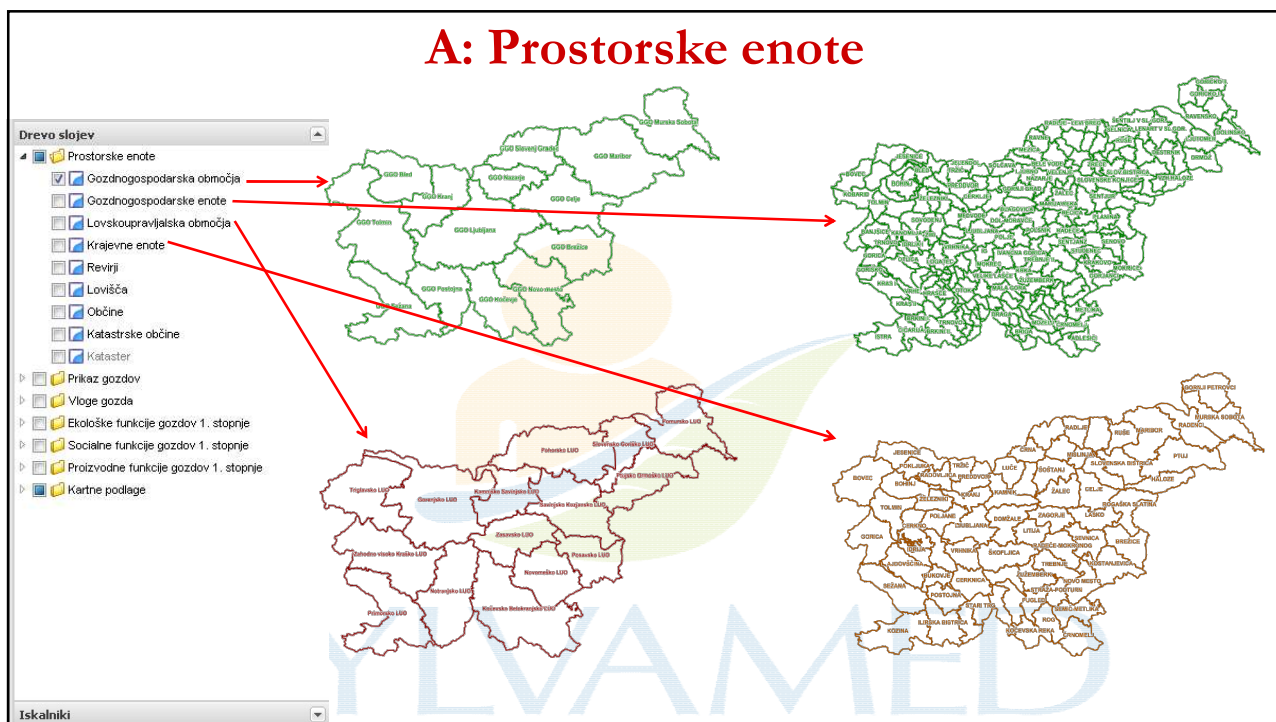

A: Prostorske enote