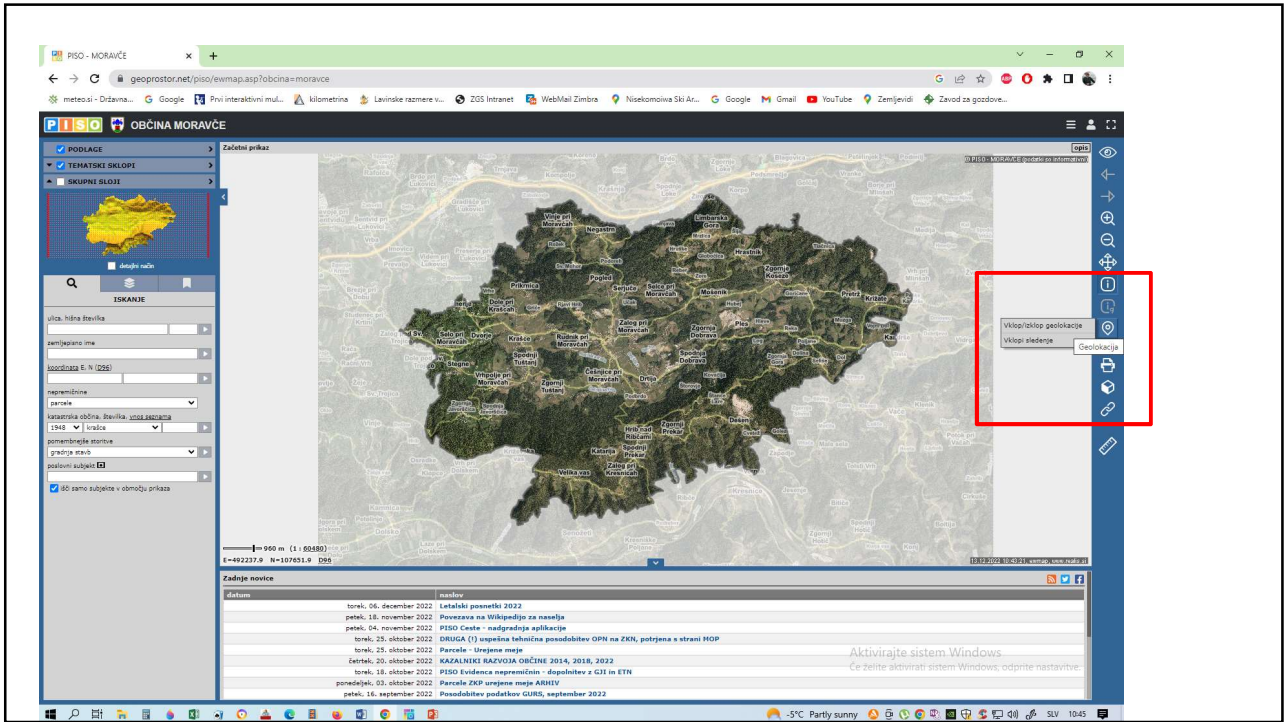

The screenshot shows the 'e-Zemljiška knjiga - Javni izpisi' web portal. The search filters are set to 'Katastrska občina: 1927' and 'Parcelna številka: 1554/0'. A red box labeled '1' highlights the search criteria, and another red box labeled '2' highlights the 'Printaj v pdf' button. A red arrow points from the text on the left to the search criteria. To the right, a map shows the location of parcel 1554/0 in the Blasovica area.

Določitev lokacije s pomočjo aplikacije PISO (prostorski informacijski sistem občin)

Hvala za pozornost