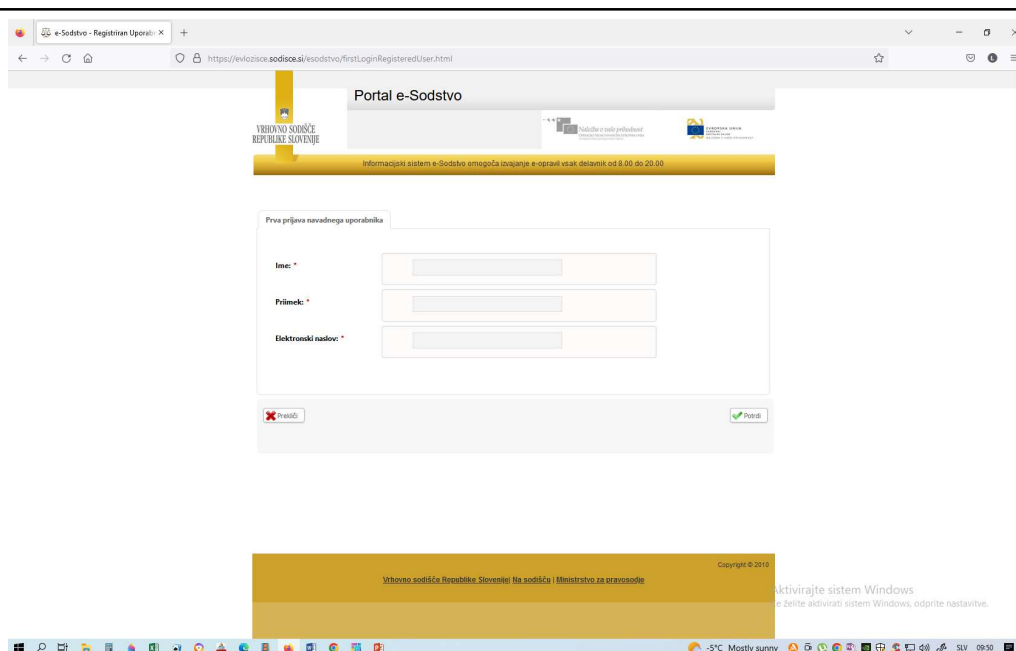

Prva prijava v zemljiško knjigo