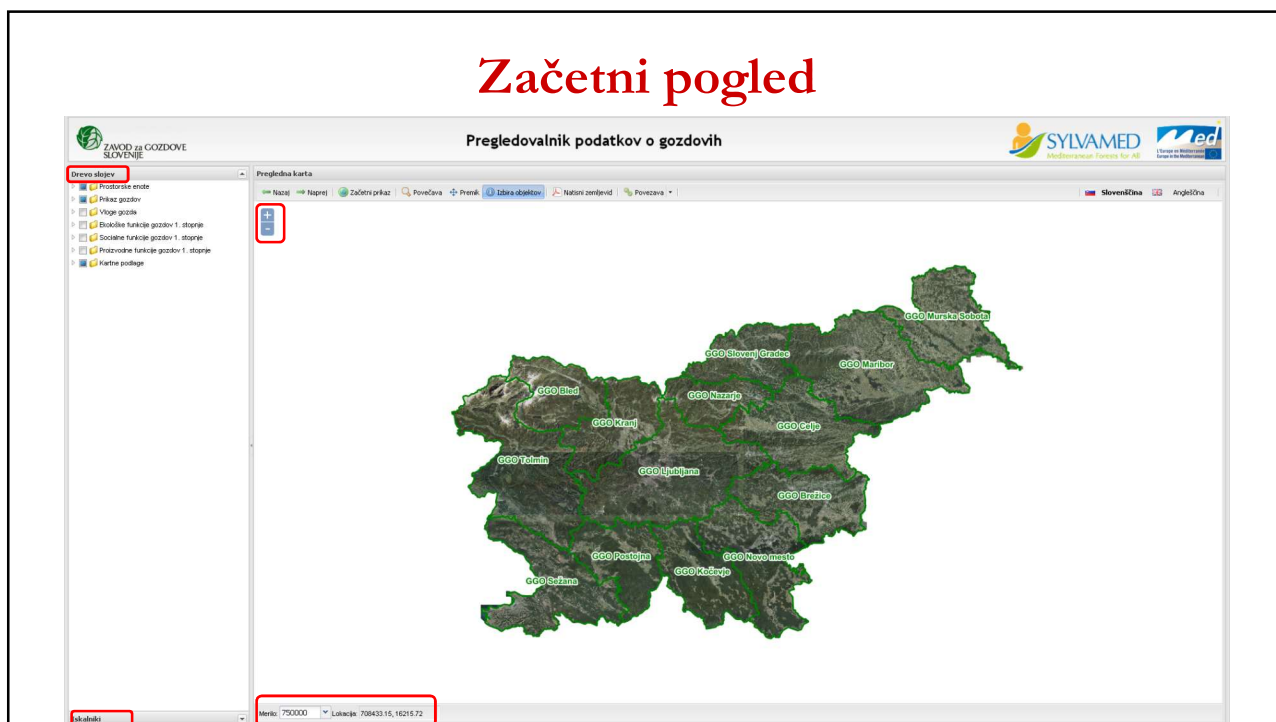

The first screenshot shows the Google search homepage with the search bar containing the text "pregledovalnik gozdov". A red box highlights the search bar.

The second screenshot shows the search results for "pregledovalnik gozdov". A red box highlights the search result for "Pregledovalnik gozdnopodatelj in gozdnogigijenskih".

The third screenshot shows the website "Pregledovalnik gozdnopodatelj in gozdnogigijenskih načrtov". A red box highlights the "Pregledovalnik gozdnopodatelj" link in the navigation menu.

STAN MED

Začetni pogled